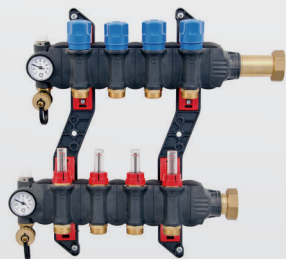

**ALPHA 3X™
SPONA**

ALPHA 3X™ spona se vyznačuje robustní tříosou konstrukcí. V kombinaci s ALPHA 3X™ sponkovačem zajistí bezchybný průběh upevňování potrubí. Zpětné háčky ve třech směrech důsledně zamezují vytržení ALPHA 3X™ spony po její instalaci.

ALPHATEC PE-RT HEATING & COOLING TRUBKA

ALPHATEC PE-RT HEATING & COOLING je vysoce flexibilní systémová pětivrstvá trubka speciálně navržená pro moderní řešení plošných vytápěcích a chladicích systémů.

PROFESIONÁLNÍ KOMPONENTY DOPORUČENÉ PRO SYSTÉM ALPHA 3X™

PLASTOVÝ TOPNÝ ROZDĚLOVAČ

S PRŮTOKOMĚRY,
UZAVÍRATELNÝ 5/4",
PRO TOPENÍ / CHLAZENÍ

Sestavený a odzkoušený plastový modulární uzavíratelný rozdělovač v provedení ze zesíleného polyamidu. Předzasazené regulační ventily a průtokoměry neomezují průtok topné vody rozdělovačem. Díky tomu je celý rozdělovač lépe vyvážený a jednoduše nastavitelný. Vzájemné posunutí připojení výstupní a vratné topné vody také umožňuje jednodušší připojení, jednotlivé vývody se vzájemně nekříží. Zesílené plastové tělo je vhodné pro nízkoteplotní systémy vytápění a vysokoteplotní systémy chlazení, bez řešení dodatečné izolace proti kondenzaci vlhkosti na jeho povrchu.

ALPHATEC ODVÍJEČ TRUBEK

MINIMALIZUJE
TORZNÍ SÍLY PŘI
ODVÍJENÍ TRUBEK

Inovativní konstrukce odvíječe vám usnadní odvíjení systémových trubek ALPHATEC PE-RT. Umožňuje odvíjet trubky nejen z obvodové strany, ale také zevnitř ven pro minimalizování torzních sil. Kompaktní, lehká hliníková konstrukce s dvojitými kuličkovými ložisky je navržena pro rychlé sestavení bez použití jakýchkoli nástrojů nebo šroubů.