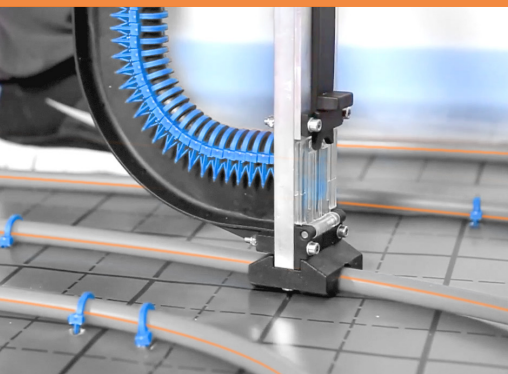

**ALPHA 3X™
SPONA**

ALPHA 3X™ spona se vyznačuje robustní tříosou konstrukcí. V kombinaci s ALPHA 3X™ sponkovačem zajistí bezchybný průběh upevňování potrubí. Zpětné háčky ve třech směrech důsledně zamezují vytržení ALPHA 3X™ spony po její instalaci.

**ALPHA 3X™
DESKA**

Systémová ALPHA 3X™ deska pro bezpečné upevnění trubky pomocí ALPHA 3X spon na již položené stavebně-izolační materiály. Slouží jako izolační vrstva podle DIN 18560. Natištěný rastr umožňuje připevnění systémového potrubí s předem stanovenou roztečí.

PROFESIONÁLNÍ KOMPONENTY DOPORUČENÉ PRO SYSTÉM ALPHA 3X™

PLASTOVÝ TOPNÝ ROZDĚLOVAČ

S PRŮTOKOMĚRY,
UZAVÍRATELNÝ 5/4",
PRO TOPENÍ / CHLAZENÍ

Sestavený a odzkoušený plastový modulární uzavíratelný rozdělovač v provedení ze zesíleného polyamidu. Předzasazené regulační ventily a průtokoměry neomezují průtok topné vody rozdělovačem. Díky tomu je celý rozdělovač lépe vyvážený a jednoduše nastavitelný. Vzájemné posunutí připojení výstupní a vratné topné vody také umožňuje jednodušší připojení, jednotlivé vývody se vzájemně nekříží. Zesílené plastové tělo je vhodné pro nízkoteplotní systémy vytápění a vysokoteplotní systémy chlazení, bez řešení dodatečné izolace proti kondenzaci vlhkosti na jeho povrchu.

ALPHATEC ODVÍJEČ TRUBEK

MINIMALIZUJE
TORZNÍ SÍLY PŘI
ODVÍJENÍ TRUBEK

Inovativní konstrukce odvíječe vám usnadní odvíjení systémových trubek ALPHATEC PE-RT. Umožňuje odvíjet trubky nejen z obvodové strany, ale také zevnitř ven pro minimalizování torzních sil. Kompaktní, lehká hliníková konstrukce s dvojitými kuličkovými ložisky je navržena pro rychlé sestavení bez použití jakýchkoli nástrojů nebo šroubů.