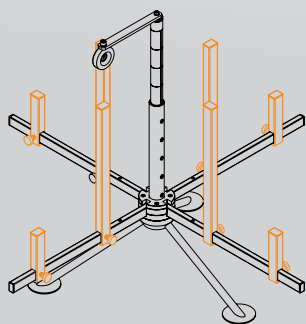

**ALPHA 3X™
SPONA**

ALPHA 3X™ spona se vyznačuje robustní tříosou konstrukcí. V kombinaci s ALPHA 3X™ sponkovačem zajistí bezchybný průběh upevňování potrubí. Zpětné háčky ve třech směrech důsledně zamezují vytržení ALPHA 3X™ spony po její instalaci.

PROFESIONÁLNÍ KOMPONENTY DOPORUČENÉ PRO SYSTÉM ALPHA 3X™

PLASTOVÝ TOPNÝ ROZDĚLOVAČ

S PRŮTOKOMĚRY,
UZAVÍRATELNÝ 5/4",
PRO TOPENÍ / CHLAZENÍ

Sestavený a odzkoušený plastový modulární uzavíratelný rozdělovač v provedení ze zesíleného polyamidu. Předzasazené regulační ventily a průtokoměry neomezují průtok topné vody rozdělovačem. Díky tomu je celý rozdělovač lépe vyvážený a jednoduše nastavitelný. Vzájemné posunutí připojení výstupní a vratné topné vody také umožňuje jednodušší připojení, jednotlivé vývody se vzájemně nekříží. Zesílené plastové tělo je vhodné pro nízkoteplotní systémy vytápění a vysokoteplotní systémy chlazení, bez řešení dodatečné izolace proti kondenzaci vlhkosti na jeho povrchu.

ALPHATEC ODVÍJEČ TRUBEK

MINIMALIZUJE
TORZNÍ SÍLY PŘI
ODVÍJENÍ TRUBEK

Inovativní konstrukce odvíječe vám usnadní odvíjení systémových trubek ALPHATEC PE-RT. Umožňuje odvíjet trubky nejen z obvodové strany, ale také zevnitř ven pro minimalizování torzních sil. Kompaktní, lehká hliníková konstrukce s dvojitými kuličkovými ložisky je navržena pro rychlé sestavení bez použití jakýchkoli nástrojů nebo šroubů.