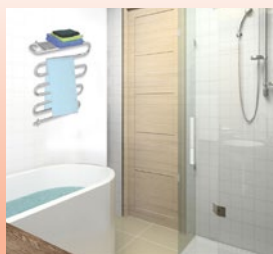

Komfortní sada s topnou rohoží Comfort Kit

PRO ELEKTRICKÉ PODLAHOVÉ
TEMPEROVÁNÍ I VYTÁPĚNÍ

Comfort Kit
regulátor + topná rohož
+ příslušenství pro instalaci

Vše v jednom balení

Výhody

- **VŠE V JEDNOM BALENÍ** – regulátor + topná rohož + ochranná trubka pro čidlo + úhelník
- **ŠÍŘKA TOPNÉ ROHOŽE POUZE 0,3 M** zaručuje snadnou a rychlou instalaci i v malých prostorách
- **TEXTILNÍ SAMOLEPÍCÍ TOPNÁ ROHOŽ** – výhodou je možnost její fixace při instalaci
- **MINIMÁLNÍ MONTÁŽNÍ VÝŠKA** – síla topného prvku pouze 3,5 mm
- **JEDEN NAPÁJECÍ KONEC** pro snadnou a rychlou montáž
- **OCHRANNÉ OPLETENÍ** – umožňuje instalaci v koupelnách
- **REGULÁTOR SE SNADNÝM OVLÁDÁNÍM A VELKÝ PODSVĚTLENÝ DISPLEJ**

Použití

kuchyně

koupelny a WC

obývací pokoje

jiné prostory

Obsah sady Comfort Kit

1. programovatelný regulátor CU 345 podlahové čidlo (součást balení)
2. dvoužilová textilní samolepící topná rohož s ochranným opletením se šířkou 0,3 m a výkonem 150 W/m²
3. ochranná trubka pro čidlo zakončená kovovou koncovkou (umožňuje jednoduchou montáž i demontáž čidla v případě poruchy) a instalační úhelník 90°

Regulátor CU 345

Jednoduché ovládání pomocí tří multifunkčních tlačítek, velký podsvětlený LCD displej s hodinami, různé provozní režimy: 7denní nebo program 5-2 (5 pracovních dní a sobota/neděle) s možností 3 nastavení/den, montáž na krabici pod omítku, součástí regulátoru je NTC čidlo o délce 2 m, barva bílá (RAL 9010). Ochranná trubka je zakončena kovovou koncovkou pro rychlou reakci na změny teplot v podlaze.