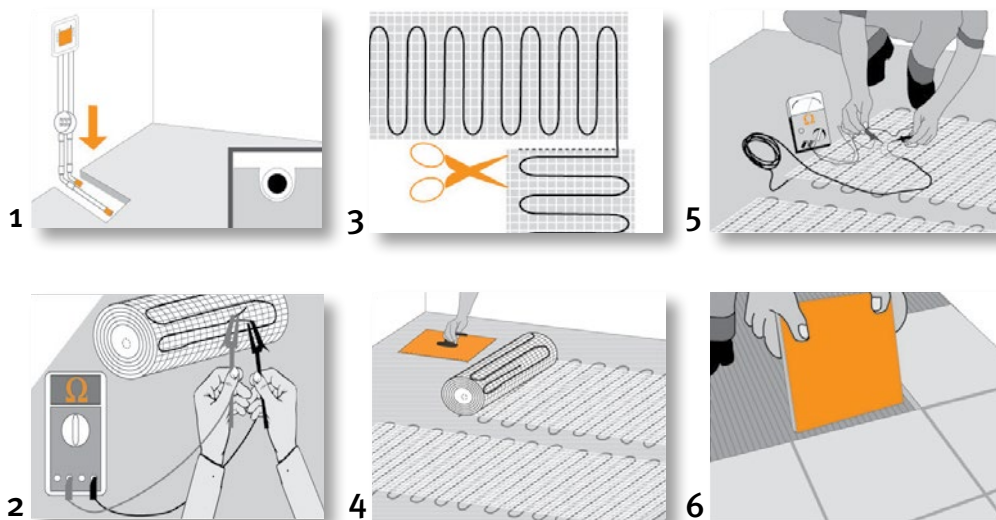

Označení	Obj.č.	Měrný výkon [W/m²]	Rozměry Š x D = plocha [m²]	Příkon [W]	Cena [Kč bez DPH]
COMFORT KIT 1,2	4202 239 385	150	0,3 x 4,0 = 1,2	180	2.741,-
COMFORT KIT 1,8	4202 239 386	150	0,3 x 6,0 = 1,8	270	3.075,-
COMFORT KIT 2,4	4202 239 387	150	0,3 x 8,0 = 2,4	360	3.408,-
COMFORT KIT 3,0	4202 239 388	150	0,3 x 10,0 = 3,0	450	3.741,-
COMFORT KIT 3,6	4202 239 389	150	0,3 x 12,0 = 3,6	540	4.158,-
COMFORT KIT 4,2	4202 239 390	150	0,3 x 14,0 = 4,2	630	4.491,-
COMFORT KIT 4,8	4202 239 391	150	0,3 x 16,0 = 4,8	720	4.908,-
COMFORT KIT 5,4	4202 239 392	150	0,3 x 18,0 = 5,4	810	5.241,-
COMFORT KIT 6,0	4202 239 393	150	0,3 x 20,0 = 6,0	900	5.575,-