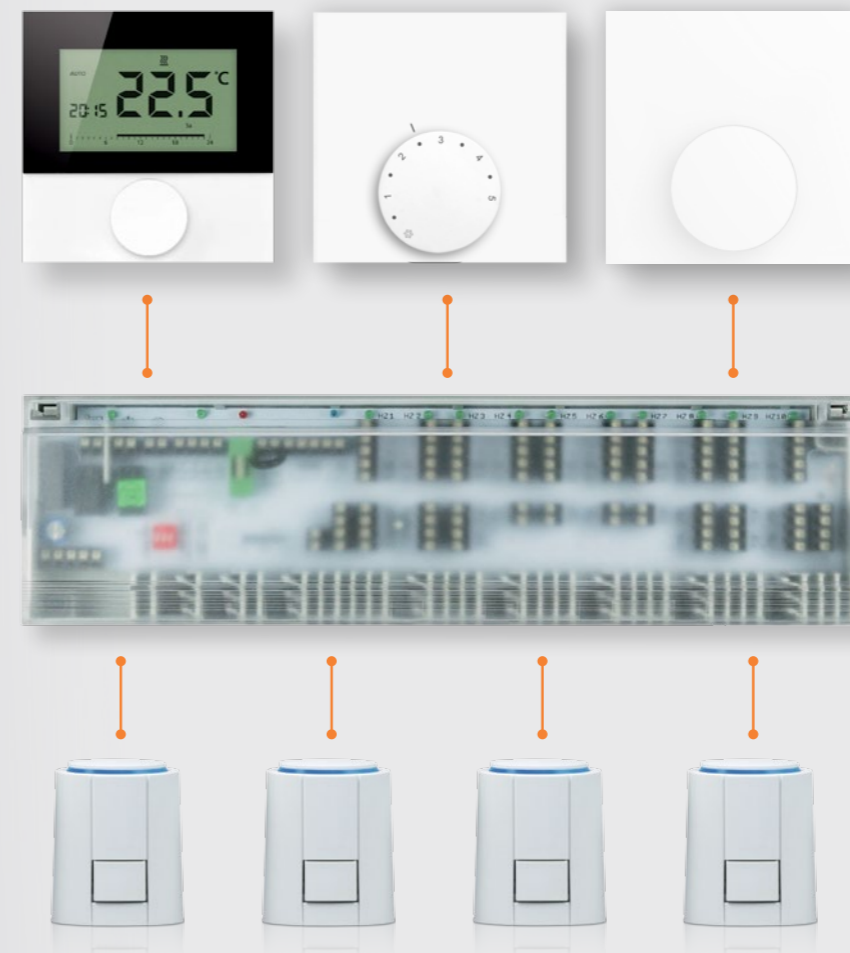

Alpha direct – kompletní systém

Regulace prostorové teploty bez kompromisů

1. **Alpha direct prostorový termostat**
2. Funkce vytápění či vytápění / chlazení
   - Jednoduchý vysoce kvalitní design
   - Široká škála zařízení pro různé použití
   - Uživatelsky příjemný a intuitivní provoz
   - Snadná instalace

24 V / 230 V

1. **Alpha direct přípojovací modul**
2. 24 V a 230 V verze s volitelně 6-ti nebo 10-ti zónami
   - Integrované relé čerpadla, zdroje tepla
   - Vhodné pro vytápění i chlazení
   - Snadná instalace
   - Testováno

1. **Servopohon**
2. 24 V a 230 V
   - Bez proudu zavřeno (NC) nebo bez proudu otevřeno (NO)
   - Spotřeba energie pouze 1 Watt
   - Adaptér pro 99% všech ventilů

Pocity lidí ovlivňuje řada různých faktorů. Optimální předávání tepla a chladu hraje důležitou roli v tom, abyste se doma cítili komfortně. Většina lidí má ráda sálavé teplo vyzařované plošnými vytápěcími systémy, protože zajišťují dokonalé rozložení tepla. Ke správné funkčnosti musí být regulace teploty v místnosti energeticky účinná a velmi přesná, aby se funkce vytápění nebo chlazení, co nejlépe přizpůsobila potřebám lidí.

Alpha direct je nový systém zónové regulace od firmy ALPHATEC v moderním designu. Všechny komponenty této drátové zónové regulace, mohou být použity samostatně, nebo jako součást kompletního systému. Připojovací modul lze kombinovat s různými typy prostorových termostatů v jednom termoregulačním systému. Výsledkem je příjemné řešení jednoduchých i složitějších požadavků na vytápění i chlazení. Systém Alpha direct poskytuje širokou nabídku výrobků a zajišťuje provozní spolehlivost.

Všechny specifikace pohromadě

- 24 V nebo 230 V, 6 až 10 zón pro splnění vašich požadavků
- 21 konektorů pro připojení až 18 servopohonů na přípojovací modul nebo 5 servopohonů na prostorový termostat
- Velmi účinný
- Standardizované, certifikované komponenty
- Jako kompletní systém nebo samostatné řešení
- Inteligentní a velmi přesné ovládání
- Technologie Smart Start / Smart Stop pro ještě vyšší energetickou účinnost
- Intuitivní a snadná instalace
- Ihned k použití
- Snadná obsluha