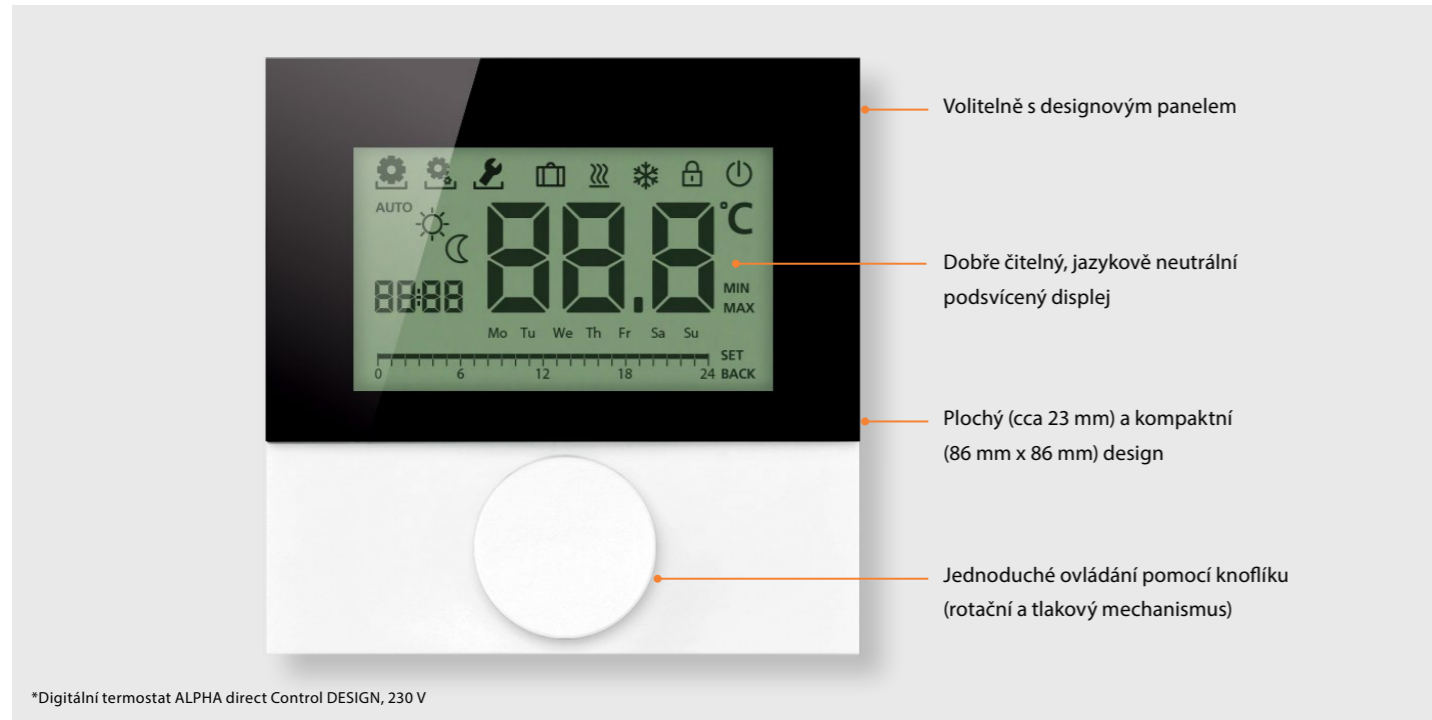

Alpha direct digitální prostorový termostat

Přesné ovládání v moderním designu

Alpha direct digitální prostorový termostat

Přesvědčivé ovládání díky nadčasovému designu, přehlednému, jazykově neutrálnímu LCD displeji a praktickému knoflíku s přesnými dynamickými posuny. Intuitivní koncept ovládání doprovází uživatele napříč menu a umožňuje snadnou navigaci pomocí rotačního, tlakového mechanismu. To umožňuje přímý přístup k funkcím, jako je běžný provozní režim či dovolená. Integrovaný týdenní časový spínač umožňuje programování a přizpůsobení

vytápěcích profilů uživateli a zaručuje tak každodenní pohodlí a energeticky efektivní vytápění a chlazení.

Smart Start / Smart Stop

Další zajímavostí je technologie Smart Start / Smart Stop. Podle podmínek v jednotlivých místnostech rozpozná, kdy je čas začít s vytápěním nebo chlazením a přesně nastaví požadovanou teplotu ve správný čas. Během procesu využívá jen tolik energie, kolik je třeba.

Univerzální zařízení

Ovládání je navrženo tak, aby zvládlo jakoukoli situaci - samostatné ovládání s připojením až 5-ti servopohonů nebo součást systému s přípojovacím modulem. Dodává se v různých provedeních.

	Standard	Comfort	Control
24 V / 230 V			
Displej zobrazující provozní stav servopohonů	●	●	●
Omezovač maximální hodnoty	●	●	●
Integrovaný týdenní časový spínač	-	-	●
Nastavení teplotního útlumu	-	●	●
Přepínač vytápění / chlazení	-	●	●
Volitelný způsob ovládání NC / NO	-	●	●
Inteligentní Start / Stop funkce	-	-	●
Výstup časovače	-	-	●

Výhody na první pohled

- Typ kontroly: PI
- V souladu s normou DIN EN 60730-1
- Funkce Smart Start / Smart Stop
- Vytápěcí systém s řídicím algoritmem
- Úprava požadované hodnoty / skutečné hodnoty
- Zabraňuje podchlazení místnosti
- Nastavitelná teplota s přesností 0,5 K
- Teplotní rozsah 5 - 30°C
- Funkce ochrany ventilu před zamrznutím
- Nástěnná montáž / montáž pod omítku
- Snadná instalace
- Intuitivní ovládání a provoz
- Samostatná verze nebo jako součást systému
- 2 denní záloha
- Nastavení programu topení a chlazení přesně na den