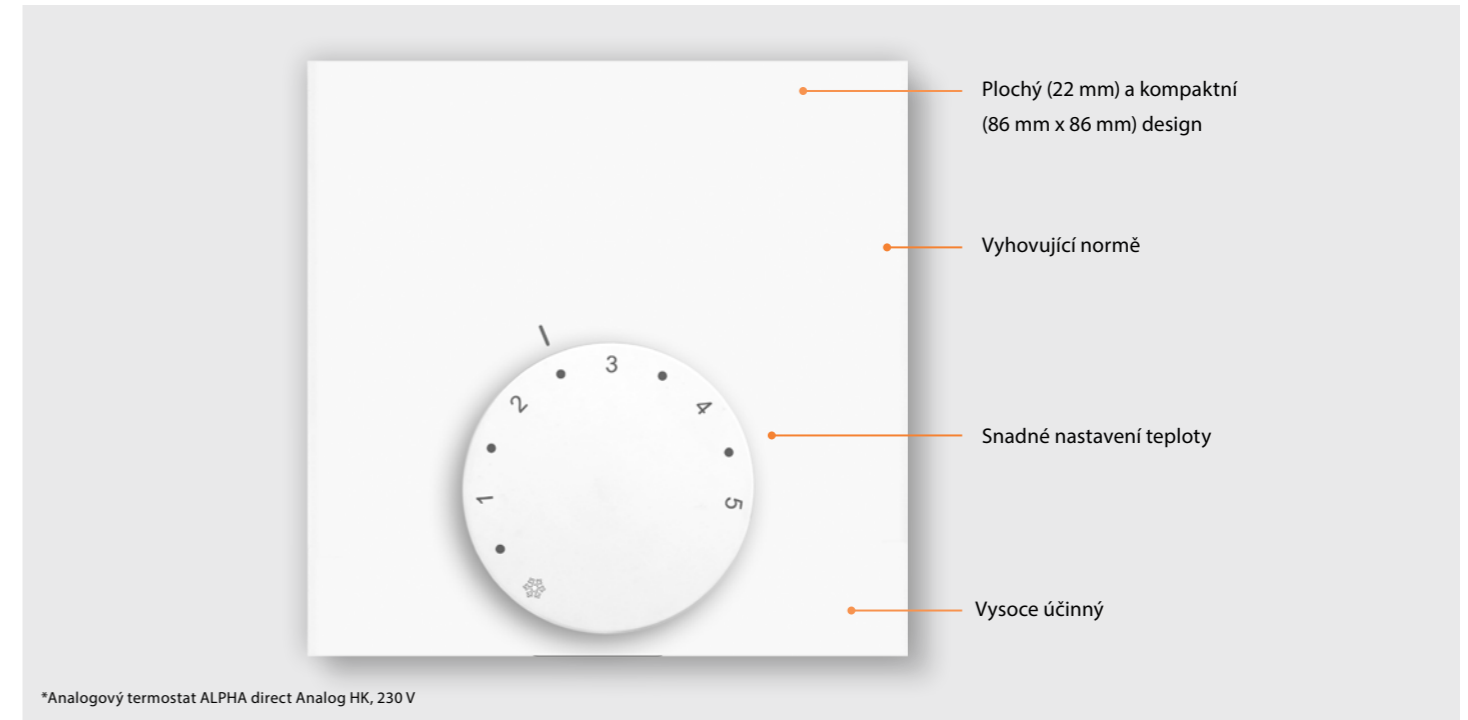

Alpha direct analogový prostorový termostat

Efektivní řízení v jednoduchém provedení

Alpha direct analogový prostorový termostat

Termostaty pro vytápění a vytápění / chlazení byly zjednodušeny na maximum, to přispělo k velmi přesné regulaci konstantní teploty. Tenký a moderní design skvěle ladí s jakýmkoliv interiérem. Díky své preciznosti jsou produkty Alpha direct dovedeny k dokonalosti.

Požadovaná teplota se nastavuje pomocí snadno čitelného, otočného kolečka. Termostat pro nastavení teploty se nachází za ovládacím kolečkem. V útlumu je požadovaná teplota snížena o 2 K přes externí časový spínač.

Jako samostatné zařízení může analogový termostat přímo ovládat až 5 servopohonů nebo může být použit jako součást systému s Alpha direct přípojovacím modulem.

Vytápění a chlazení

Prostorový termostat Alpha Analog HK se používá hlavně pro vytápěcí / chladičí plochy. Přepínání mezi oběma provozními režimy se provádí automaticky přes konektor CO pro přepnutí provozního stavu. V případě potřeby je možné na zařízení vypnout funkci chlazení pro konkrétní místnost (např. koupelnu). Součástí tohoto termostatu je funkce ochrany ventilu před zamrznutím.

	Analog	Analog HK	Roomsensor	Roomsensor HK
24 V / 230 V				
Vytápění	●	●	●	●
Chlazení	-	●	-	●
Teplotní útlum (2 K)	●	●	●	●
Vstup pro externí časovač	●	●	●	●
Nastavení požadované teploty / omezovač teploty*	●	●	-	-
Funkce ochrany ventilů	-	●	-	●
Funkce ochrany před zamrznutím	-	●	-	●

* na vyžádání

Výhody na první pohled

- Typ kontroly: PI
- V souladu s normou DIN EN 60730-1
- Zabraňuje podchlazení místnosti
- Nastavitelná teplota s přesností 0,25 K
- Nastavitelný rozsah
- Funkce ochrany ventilu před zamrznutím
- Snadná, intuitivní instalace
- Nástěnná montáž / montáž pod omítku
- Nejlepší poměr cena / výkon