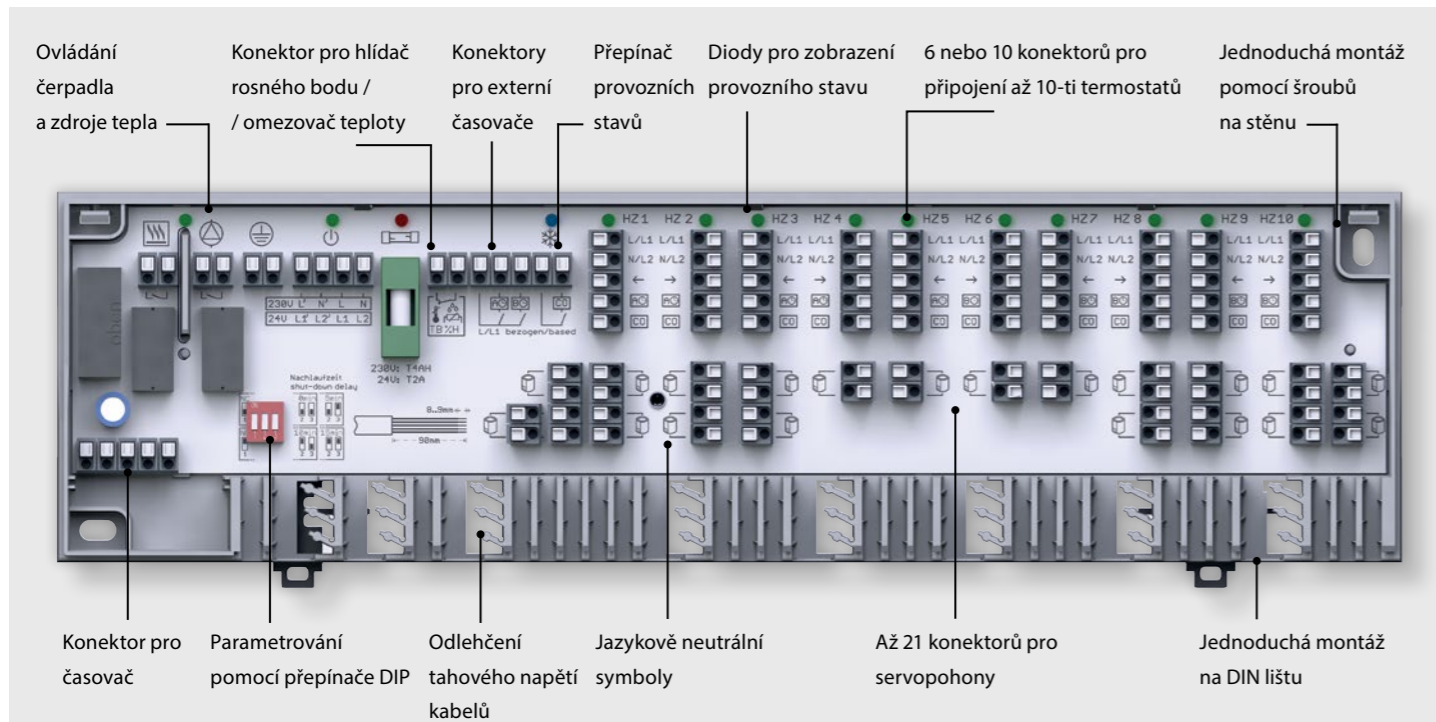

Alpha direct připojovací modul

Jednoduché připojení

Vyladěné do dokonalosti

Alpha direct připojovací modul je centrální připojovací jednotka a poskytuje napájení pro všechny komponenty Alpha direct. Servopohony a ovládací prvky jsou přehledně uspořádány. Osvědčený systém řazení kabelů, konektorů, odlehčení tahového napětí a bezšroubové svorky zaručují spolehlivě a rychlé zapojení.

Připojovací modul Alpha direct je k dispozici v 6-ti nebo 10-ti zónovém provedení. Maximálně může být napájeno 10 prostorových termostatů a 18 servopohonů (21 konektorů).

Verze komfort navíc obsahuje konektory pro

připojení oběhového čerpadla, zdroje tepla či jiného elektrického zařízení. Konektory pro externí časové spínače, které předávají informace o časových programech pokojovým termostatům, či časovač integrovaný v krytu modulu (pouze u provedení Control) umožňují nastavení týdenního časového programu pro prostorové termostaty. Přepínač přizpůsobuje zařízení systémům NC nebo NO a nastavuje dobu předběžného spuštění a doběhu čerpadla (Smart start / Smart stop). CO vstup zajišťuje ideální využití pro přepínání mezi režimy vytápění a chlazení.

Výhody na první pohled

- Až 5 konektorů pro servopohony
- Vstup pro přepínání vytápění / chlazení
- Instalace na zeď nebo DIN lištu
- Jednoduchá, intuitivní instalace pouhým navaknutím
- Přehledné rozmístění konektorů
- Automatické regulování teploty až pro 2 vytápěcí programy přes externí digitální časovač
- Standardní transformátor (volitelný), v pohotovosti < 0,3 Wattů
- Odlehčení tahového napětí dle normy DIN EN 60730-1